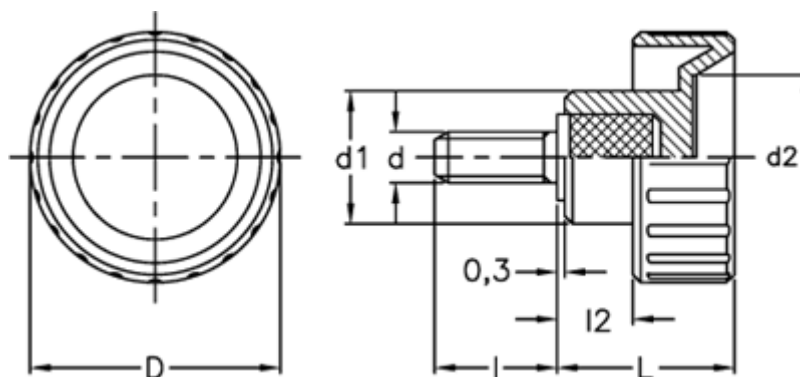

Varenummer: 2302006551
Beskrivelse: E+G Fingerskrue
BT.20 p-M5x25

Mål

d = 20
d1 = 12
d2 = 11
d 6g = M5
l = 25
L = 16.0
l2 = 6.0